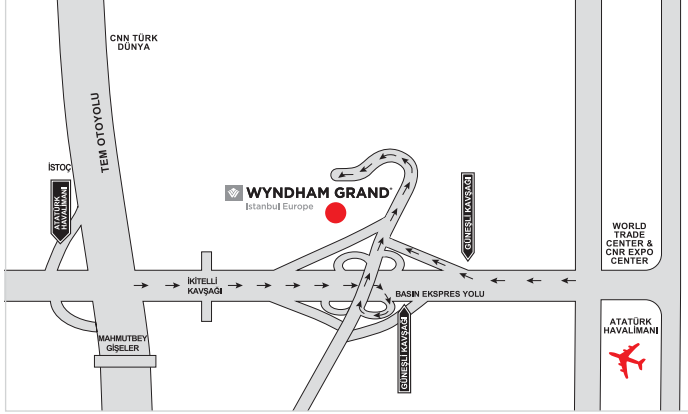

KONUM

- Atatürk Uluslararası Havaalanı 5 dk
- Dünya Ticaret Merkezi ve CNR Fuar Merkezi 5 dk
- Tüyap Fuar Merkezi 17 dk
- Şehir Merkezi (Taksim) 15 dk
- Sultanahmet 15 dk
- Sabiha Gökçen Uluslararası Havaalanı 50 dk

YEREL CAZİBE MERKEZİ

- Alışveriş Merkezleri
- Ataköy Marina
- Atatürk Olimpiyat Stadyumu
- Ayasofya
- Dolmabahçe Sarayı Müzesi
- Hipodrom
- İstanbul & Turkuazoo Akvaryum
- Kapalıçarşı
- Mısır Çarşısı
- Miniatürk
- Sinan Erdem Spor Merkezi
- Sultanahmet
- Taksim Meydanı
- Topkapı Sarayı Müzesi
- Yerebatan Sarnıcı

GENEL ÖZELLİKLER

- 5 Yıldız
- 307 Oda
- Rezidans Oda Seçeneği
- Balo Salonu ve 14 Toplantı Odası
- Executive Katı ve Özel Bölümü
- 24 Saat Açık Business Center
- Blue Harmony Spa & Fitness
- Güneşlenme Teraslı Kapalı Havuz
- Bilardo Masası
- Restoran
- Bar
- 24 Saat Oda Servisi
- Çamaşır ve Kuru Temizleme Servisi
- Babysitter
- Ücretsiz Gidiş Geliş Servis (Havaalanı ve Şehir Merkezi)
- Ücretsiz Wi-Fi İnternet
- Alışveriş Merkezi
- Kuaför
- Kapalı Otopark ve Vale Servisi

ODALAR

- 209 Lüks Oda (32 m²)
- 5 Teras Oda (32 m²)
- 39 Rezidans Oda (68 m²)
- 27 Executive Oda (32 m²)
- 26 Suit (52 m²)
- 1 Kral Suiti (200 m²)

ODA DETAYLARI

- Açılabilir Cam
- Alarmlı Radyo
- Ayarlanabilir Klima
- Çalışma Masası ve Ergonomik Çalışma Koltuğu
- Direct-dial ve Dual-line Telefon
- Duş
- Elektronik Kasa
- Full HD LED SMART TV
- Mermer Dizayn Banyo
- Minibar
- Pay TV
- Premium Yatak
- Saç Kurutma Makinesi
- Odalarda Çay ve Kahve İkramı
- Ücretsiz Yüksek Hızlı İnternet Erişimi (Kablolu-Kablosuz)
- Ütü ve Ütü Masası
- Uydu Yayını
- Yastık Menü
- Sigara İçilmeyen Odalar

TOPLANTI ODALARI	KAT	M²	GÜN İŞİĞİ	UZUNLUK	EN	YÜKSEKLİK	TİYATRO	OKUL	YEMEK	KOKTEYL	KONSEY
BALO SALONU	S	591	✓	28	20,9	5,60	600	300	450	700	
TERAS PANORAMA	L	250	✓	17,5	17,5	7	220	90	150	240	
BEGONYA 1	L	97	✓	12,2	7,9	4,20	80	30	40	90	
BEGONYA 2	L	95	✓	12,2	7,3	4,20	80	30	40	50	
BEGONYA 3	L	74	✓	9,9	7,1	4,20	50	30	30	60	
BEGONYA 4	L	59	✓	7,2	8,6	4,20	40	24	30	50	
BEGONYA 5	L	63	✓	7,0	8,7	4,20	40	24	40	50	
BEGONYA 1+2	L	192	✓	15,2	12,2	4,20	160	80	80	120	
AKASYA 1	G	95	✓	12,5	8,1	4,20	80	45	60	80	
AKASYA 2	G	80	✓	9,2	8,1	4,20	50	30	50	60	
AKASYA 3	G	72	✓	8,3	8,2	4,20	50	30	50	60	
SERGİ ALANI	G	275	✓								
KAMELYA 1	B1	110	✓	13,6	7,6	4,50	80	50	50	60	
KAMELYA 2	B1	104	✓	12,8	7,8	4,50	80	50	50	60	
KAMELYA 3	B1	89	✓	11,6	7,5	4,50	80	50	50	60	
KAMELYA 1+2+3	B1	303	✓	22,9	12,7	4,50	180	90	150	180	
SARDUNYA 1	B1	70	-	8,5	8,5	4,50	-	-	15	-	15
SARDUNYA 2	B1	55	-	7,1	7,3	4,50	-	-	10	-	10
SARDUNYA 3	B1	60	-	7,1	10,7	4,50	-	-	14	-	14

Basın Ekspres Yolu Yavuz Sultan Selim Caddesi No: 1-3 Güneşli 34212 İstanbul, Türkiye

Tel: +90 212 464 00 00 Faks: +90 212 464 01 00

info@wyndhamistanbuleurope.com wyndhamgrandistanbuleurope.com wyndham.com