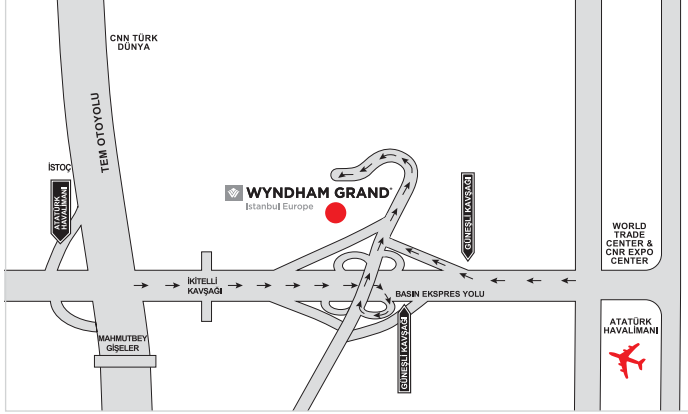

Ayrıca Balo Salonu, Teras Panorama Salonu ve 14 Toplantı Salonu toplantı, davet ve organizasyonlarınızın kusursuz geçmesi için size her türlü imkanı sunuyor.

KONUM

- Atatürk Uluslararası Havaalanı 5 dk
- Dünya Ticaret Merkezi ve CNR Fuar Merkezi 5 dk
- Tüyap Fuar Merkezi 17 dk
- Şehir Merkezi (Taksim) 15 dk
- Sultanahmet 15 dk
- Sabiha Gökçen Uluslararası Havaalanı 50 dk